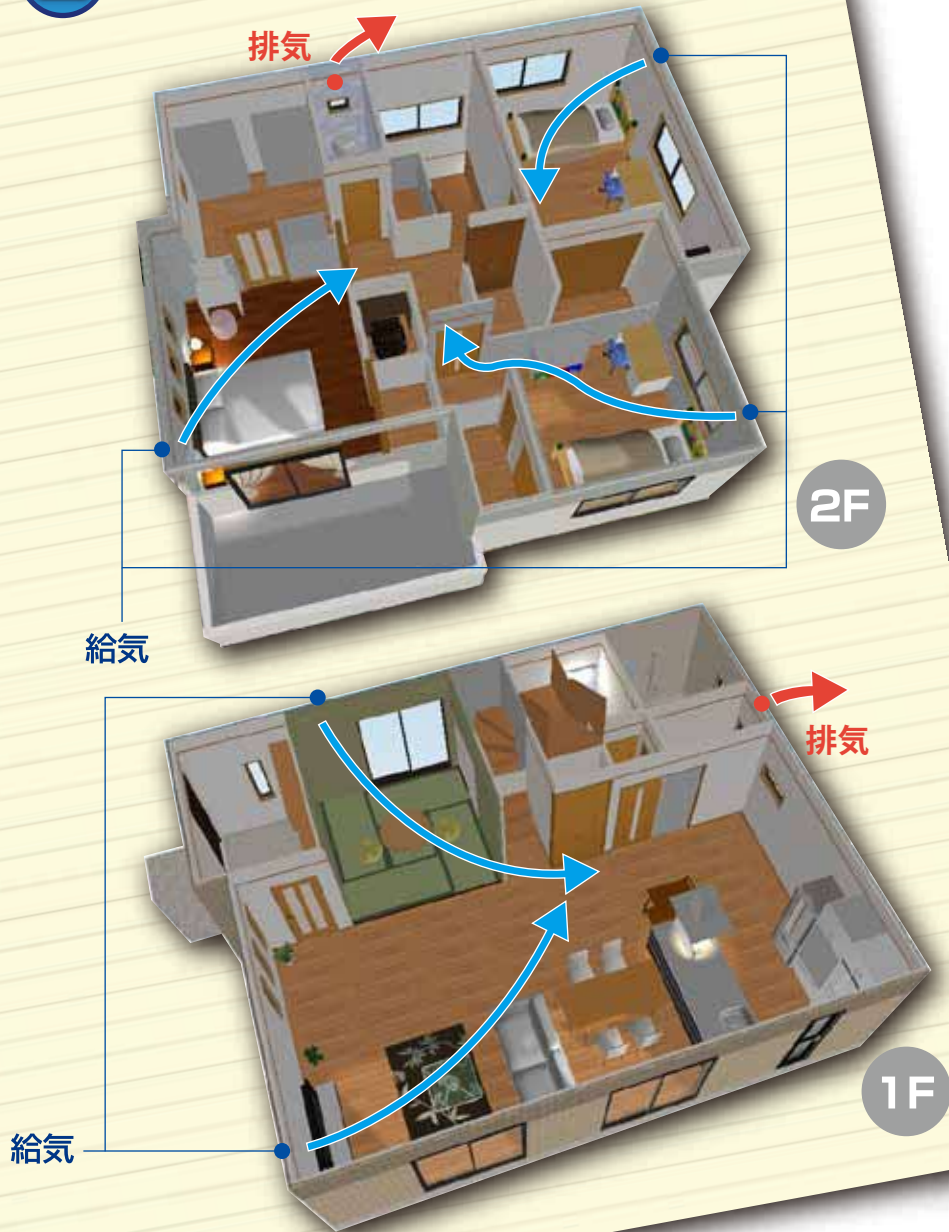

# 換気扇設備のご提案

## 第3種【24時間換気・パイプファンシステム】