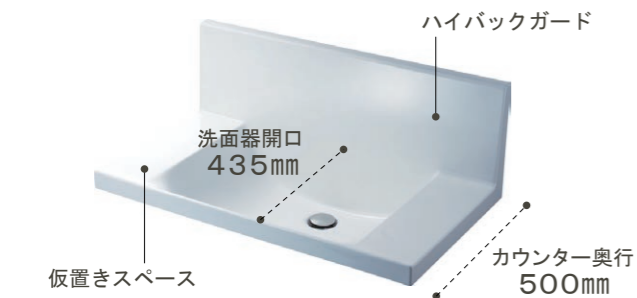

洗面化粧台 エルシィ<Mセレクション> 間口 900mm LCJ2HT-905SY/MLCJ1-903TXU

奥行きコンパクトなスタイリッシュカウンター

奥行き500mmのコンパクト設計でありながら、洗面器容量16Lと、仮置きスペースや洗面器の大開口を両立しました。もちろん洗面器とカウンターは継ぎ目のない一体成形です。

滑らかなカウンターからポウルへのスロープ。ビルトイン水栓で、ハイバックガードのお手入れしやすさがアップ。ゆったりとしたカーブのポウル。

LIXIL INAX

写真はカタログによるイメージです。見積り内容とは異なりますので、ご注意ください。

F☆☆☆☆

Color Coordinate

扉カラー

ハイグレード

- YS2 クロホワイト
- LP2 クリエール
- LM2 クリエモ
- LD2 クリエーク

スタンダード

- VP1 ホワイト
- VR1 ブラウン

取っ手

- ハンドル仕様
- 取っ手レス仕様

カウンターカラー

- H プレーン材ホワイト

タオル掛け兼用にもなるハンドル仕様。

凹凸のないフラットな収まりの取っ手レス仕様。

てまなし排水口

大口径排水口とヘアキャッチャーで、キレイをキープ。排水口は水はけのよい大口径サイズ。汚れの溜まりやすいフランジをなくして拭き掃除もカンタンです。

水栓金具

水栓は、お掃除もしやすいビルトインタイプ

水ハネの少ない微細シャワー吐水で、従来比20%の節水タイプ（4人家族の場合、1日バケツ1.5杯分（約14L））。

シングルレバーシャワー水栓

吐水切替（シャワー吐水） 吐水切替（整流吐水） ホース収納式

エコハンドル