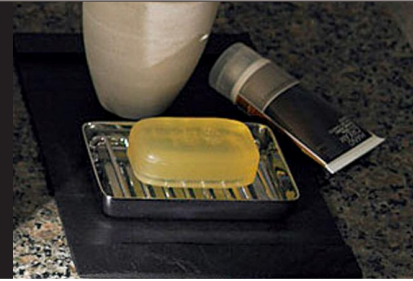

ベーシアシャワートイレ

シンプルなデザイン & お掃除ラクラクな一体型シャワートイレ。
お掃除ラクラクで、エコロジーな超節水タイプ。

0.4坪プラン (780×1,235mm) CG合成によるイメージ画像(壁:エコカラット)です。窓は参考例です。

HYPER KILAMIC

機能一覧

洗浄機能 - おしり洗浄 (泡ジェット洗浄) - ビデ洗浄 (泡沫ソフト) - おしりワイド洗浄 - おしりマッサージ洗浄 - ワイドビデ洗浄 - ノズル位置調節 - 快適機能 - フルオート便器洗浄 (男子小洗浄なし) - Wパワー脱臭 - 暖房便座 - スローダウン便座	便座ヒーターオートOFF 着座センサー リモコン 点字対応 清潔機能 まる洗い洗浄 女性専用レディスノズル ノズルシャッター ノズルお掃除モード ノズルそうじ ノズルオートクリーニング ノズル先端着脱	キレイ便座 便フタワンタッチ着脱 ハイパーキラミック (ISO抗菌準拠) 抗菌樹脂 (ISO抗菌準拠) 省エネ機能 超節水ECO5 (大5L、小3.8L) スーパー節電 ワンタッチ節電 (8h) 電源スイッチ

カラーバリエーション

標準色	注文色 (納期約2週間)
☐ BW1 ビュアホワイト ☐ BN8 オフホワイト ☐ LR8 ピンク ☐ BB7 ブルグレー	☐ リモコン

すっきりキレイ

汚れがつきにくくお掃除ラクラクで「キレイ」