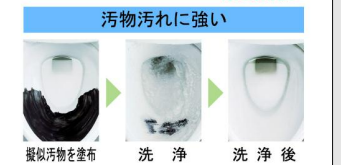

2日でおフロ1杯以上の節水効果  
(おフロ1杯を180Lで計算)

【試算条件】4人家族(男性2人、女性2人)が大1回/人・日、小3回/人・日使用した場合で算出。[引用元]省エネ・防犯住宅推進アプローチャック[単価]上下水道:265円/m<sup>3</sup>(税込)

## まる洗い洗浄

勢いのよい水流で、グルッと強力に洗い流します。

写真は洗浄イメージです。

## ハイパーキラミック

高硬度のジルコンを釉薬の表面まで含んでいるので、キズがつきにくく、陶器の美しさを長く保てます。

垢・汚れに強い