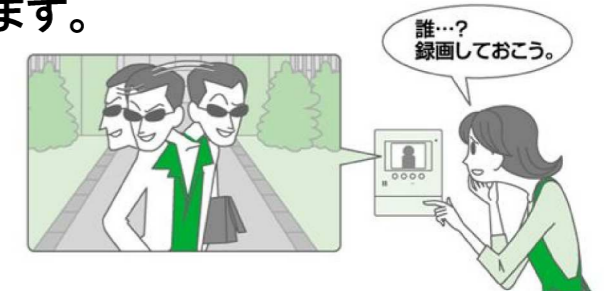

モニター機能

親機はもちろんモニター子機で、室内から玄関先の映像と音をチェックできます。さらに、映像を録画することもできます。

夜でもカラーで確認できる

本体にLEDライト(照明用ランプ)を搭載。夜間でもカラーで顔などを確認できます。

*LED点灯時でも、撮影範囲の両端付近(玄関子機の真横など)の人の顔は判別しにくくなります。