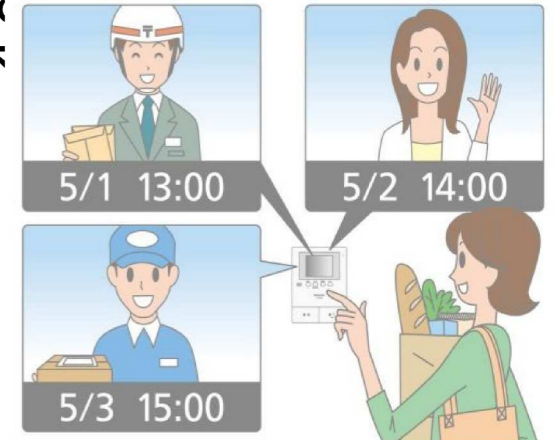

カメラ玄関子機  
VL-V522L-S

モニター親機  
VL-MV26-W

ハンズフリー

操作ガイド表示

録画機能  
(静止画)

モニター機能

住宅用火災  
警報器連動

★印はオプション機器が必要です

## 録画機能(静止画)内蔵

留守中の来訪者画像をモニター親機に自動で録画・保存(静止画30件)できる録画機能を内蔵。帰宅後モニター画面で確認できます。