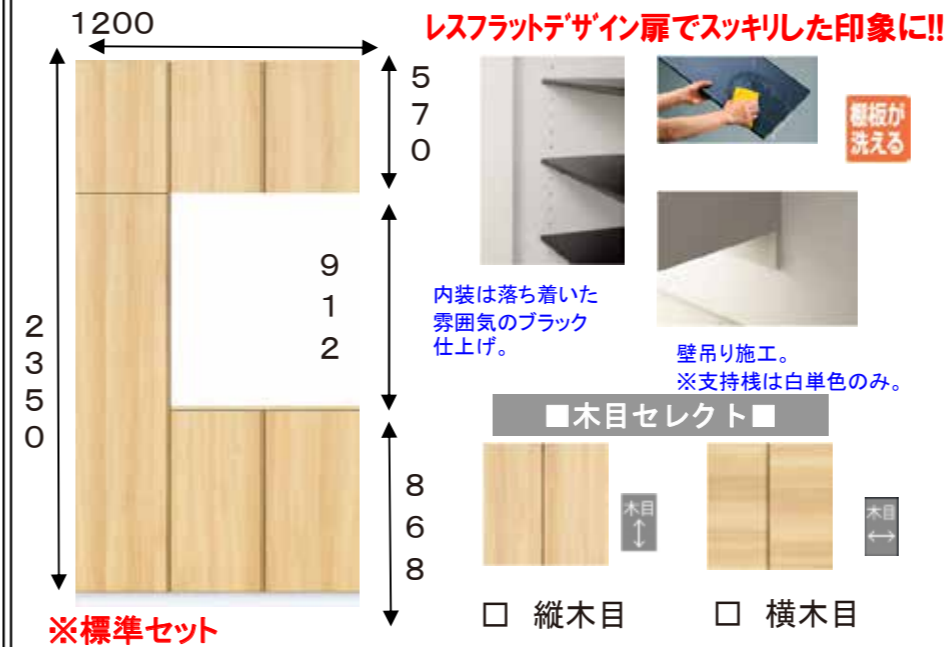

◆ リビング・ダイニング

◆ 収納クローゼット

レスフラットデザイン扉でスッキリした印象に!!

※イメージです。

◆ 洋室・トイレ・洗面

◆ キャビネスト

◆ 造作材

シルクのようなホワイトにリアルな木目が交差し、ナチュラルな空間を一層際立たせる。

ハーモニックホワイト【WH】

穏やかで繊細な木目を上品な色合いで表現。爽やかさと清潔感を演出。

パールパール【PP】

やさしい木目による素材感が、木の温かみのある空間を演出。

ネイキッドライト【LN】

美しく柔らかな木目と気品のあるカラーで、落ち着いた中にも華やかな印象を。

グレースミディアム【GM】

木の趣を感じさせる深い色合い。格調高く落ち着いた空間に。