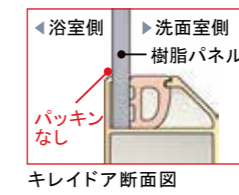

キレイドア

汚れにくい スッキリデザイン。