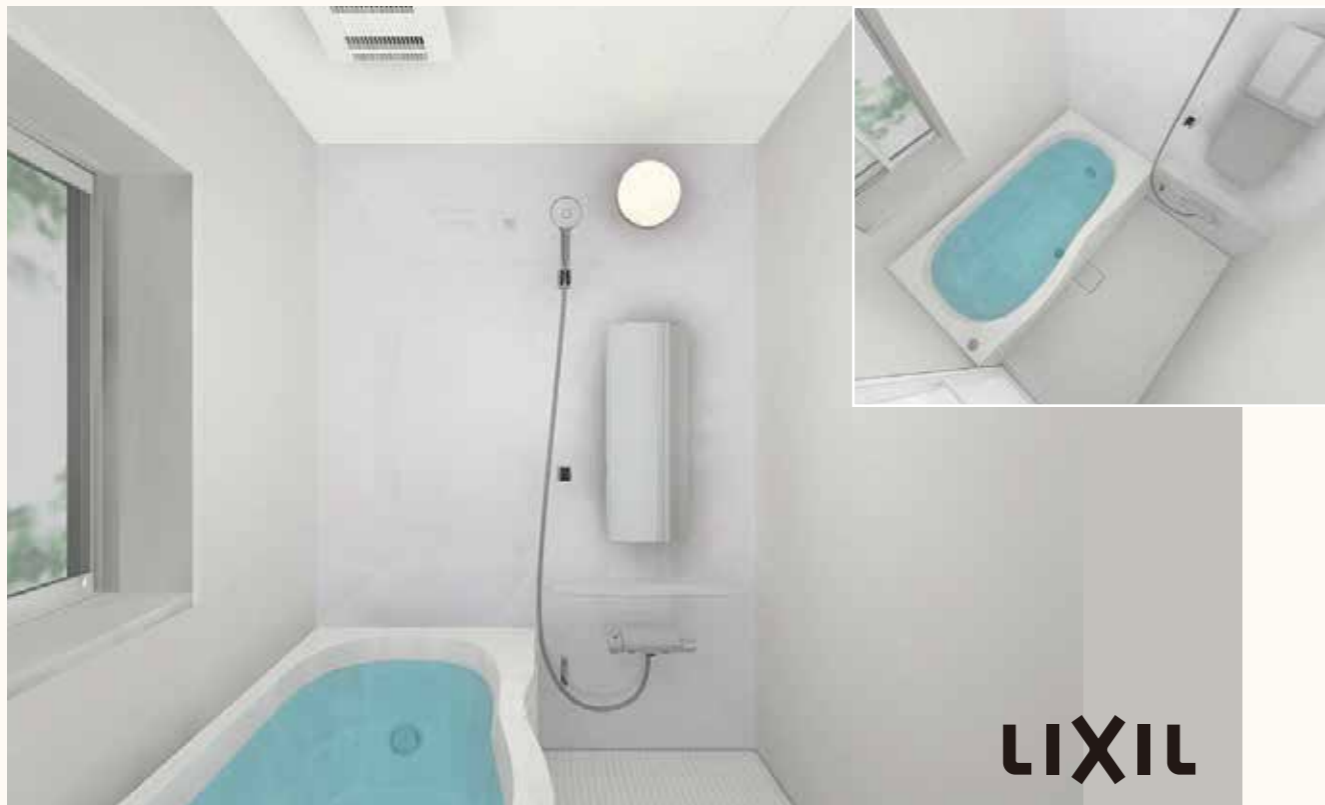

## システムバスルーム AX

1616 サイズ BMUS-1616LBZ-B+H

Tasteトレンドを意識したスタイリッシュなシステムバスルームAX。  
 さまざまなインテリアスタイルにフィットするバスルームをコーディネートしました。

CG合成によるイメージ画像です。

壁パネルカラー アクセント張り