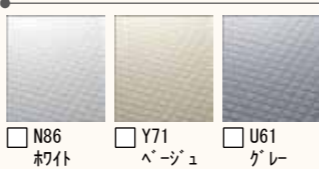

AX

システムバスルーム AX

1616 サイズ BMUS-1616LBZ-B+H

Tasteトレンドを意識したスタイリッシュなシステムバスルームAX。
さまざまなインテリアスタイルにフィットするバスルームをコーディネートしました。

壁パネルカラー アクセント張り

アクセント:ハイクラス

ベース:ベーシッククラス

浴槽カラー FRP

エプロンカラー ★:ミナモ浴槽専用カラー

床カラー 単色

カウンター

1. ☐ とるピカスリムカウンター ☐ カウンターなし
2. ボトルなどが手元にたっぷり置けるスリムカウンターです。
   カンタンに壁から外して、まる洗いでできます。

浴槽

1. 4つの仕様からお選びいただけます。
2. ☐ エコベンチ浴槽
   - ☐ ミナモ浴槽
   - ☐ ストレートライン浴槽
   - ☐ 1600ロング浴槽
3. ※写真には握りバーは付きません
4. 共通
5. 操作ボタン 排水栓
6. プッシュワンウェイ排水栓<メタル調>
7. エプロン:1枚カバータイプ

パッとくるりんポイ排水口

パッとゴミがまとまって、カンタンにポイッ。

キレイドア

汚れにくい スッキリデザイン。

洗い場側水栓

シャワーヘッド

照明

換気設備

ドア

ミラー

シャワーフック

フロタ

フリーサイズ窓額縁キット

PRPSC0-220419-047a

※各写真・イラストはイメージです。見積り内容とは異なる場合がありますので、ご注意ください。

- ◆お願い
- 商品によっては、改良などにより仕様、寸法、カラーなどに多少の変更が生じる場合がありますのでご了承ください。
- 商品写真は印刷のため、現物と若干異なりますので、実際の商品見本でお確かめください。
- 商品写真は参考例です。実際に花瓶や小物を置かれる場合は、落下等の事故がないように取り扱いにご注意ください。
- 表示価格は、商品代だけのメーカー希望小売価格で、取付費・工事費、消費税、セット写真の小物など別途ご負担をお願いいたします。
- 掲載内容及び写真・図版の無断転載はかたくお断りします。(許可なく転載・流用した場合、損害賠償が発生します。)

株式会社 LIXIL

2022 ~