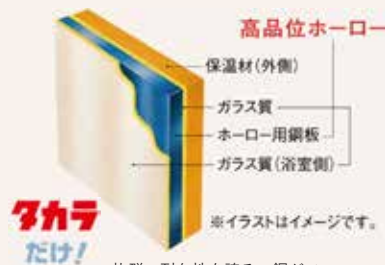

ホーロークリーンパネル：1面柄

ホーロークリーンパネル：アクセント柄

アクセントデザイン

洗い場

FRPフロア
幅1.5mmと溝の幅が広く、
スポンジでもしっかりと
汚れが落とせます。

ホワイトグレー グレーベージュ

お手入れ簡単な
排水口

FRP 浴槽

スクエア浴槽 ラウンド浴槽 ラウンド浴槽
(ベンチ付)

W: ホワイト D: ベージュ P: ピンク H: グリーン

システムバス 1616サイズ

マグネットのできることも広がる。

浴室全体を保温材で包み込んだあたたかい浴室。

浴室をたっぶりの
保温材で包み、あ
たたかさを逃さない
から冬場の入浴
も快適です。

タカラ
だけ!

抜群の耐久性を誇る、鋼がベースの
頑丈なホーロークリーンパネル。

高品位ホーローだからずっとお手入れカンタン。

表面のガラス質がカビの発生をしっかりとガード。
キズにも強く、汚れも染み込まないので、普段のお手入れはシャワーで流すだけ。

ホーロークリーン浴室パネル

表面は親水性を
持ったガラス質
水をかけると汚れと
壁の間に水が入り込
みません。

汚れが水と
なじみ、
流れ落ちやすク
なります。

水栓・シャワーヘッド・スライドバー

SB18520S
樹脂ホース(シルバー)

エコシャワー対応 YまたはZ