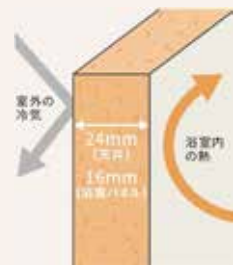

ホーロークリーンパネル：1面柄

ホーロークリーンパネル：アクセント柄

アクセントデザイン

洗い場

FRPフロア
幅1.5mmと溝の幅が広く、
スポンジでもしっかりと
汚れが落とせます。

ホワイトグレー グレーベージュ

お手入れ簡単な
排水口

FRP 浴槽

スクエア浴槽 ラウンド浴槽 ラウンド浴槽
(ベンチ付)

W: ホワイト D: ベージュ P: ピンク H: グリーン

システムバス 1616サイズ

マグネットのできることも広がる。

浴室全体を保温材で包み込んだあたたかい浴室。

浴室をたっぶりの
保温材で包み、あ
たたかさを逃さない
から冬場の入浴
も快適です。

タカラ
だけ!

抜群の耐久性を誇る、鋼がベースの
頑丈なホーロークリーンパネル。

高品位ホーローだからずっとお手入れカンタン。

表面のガラス質がカビの発生をしっかりとガード。
キズにも強く、汚れも染み込まないので、普段のお手入れはシャワーで流すだけ。

ホーロークリーン浴室パネル

表面は親水性を
持ったガラス質
水をかけると汚れと
壁の間に水が入り込
みません。

汚れが水と
なじみ、
流れ落ちやすク
なります。

水栓・シャワーヘッド・スライドバー

SB18520S
樹脂ホース(シルバー)

エコシャワー対応 YまたはZ