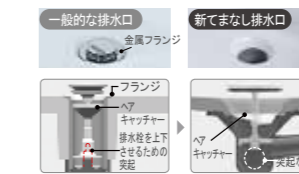

キレイアップカウンター

※写真はイメージです。

バックガードまでの一体成形でお手入れ簡単。

カウンターは仮置きスペースとして使えます。

奥行500mmとコンパクトなので動作スペースが広がります。

キレイアップ水栓

上から水が出るキレイアップ水栓は、水栓まわりに水がたまらないのでお掃除簡単です。

キレイアップ水栓

吐水切替

シャワー吐水

整流吐水

ホース収納式

ホースを引き出して、ボウル手前に水を流すことができます。

エコハンドル

従来のシングルレバー混合水栓は、レバーハンドル正面の位置でお湯が出るため、無意識のうちに無駄なお湯を使っていました。

レバーハンドル正面の位置では水が出ます。お湯が混合する位置はクリックでお知らせします。

よく使う正面のハンドル位置で「水」を出す省エネ設計。お湯を無意識に使うことがないため、無駄な給湯エネルギーを使いません。

新てまなし排水口

金属フランジや排水口の奥の突起がなく、お掃除簡単です。新てまなし排水口

※画像はイメージです。

化粧台本体

引出タイプ
VJHT-755SY

ミラーキャビネット

3面鏡(全収納・スタンダードLED)
MVJ1-753TXS