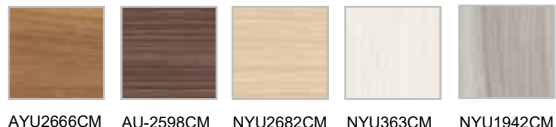

汚れに強い

酒、油、しょう油はもちろんのこと、家庭用薬品類、石鹸などに対しても、強い耐性を持っています。

水をはじく

水や汚れをはじくので、ぬれた布でサッと拭くだけで汚れがとれ、より衛生的です。

扉カラー 高圧メラミン化粧板

●鏡面単色

●鏡面木目

●マット木目

●マット抽象

WEB

カラーシミュレーションで
コーディネート
をチェック!

Takara standard

引手

●レール引手

アルミレール引手

シルバー

台輪カラー

ダークブラウン

ホワイト

毎日、家族みんなが使う場所だから。
デザインも使い勝手もこだわりたい。

ミラー

3面鏡

ミラー裏にたっぷり収納スペースを確保したベーシックな3面鏡

ミラー裏はたっぷり収納