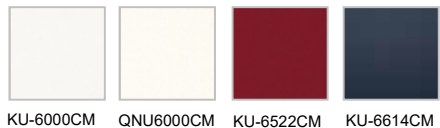

汚れに強い

酒、油、しょう油はもちろんのこと、家庭用薬品類、石鹸などに対しても、強い耐性を持っています。

水をはじく

水や汚れをはじくので、ぬれた布でサッと拭くだけで汚れがとれ、より衛生的です。

扉カラー 高圧メラミン化粧板

●鏡面単色

●鏡面木目

●マット木目

●マット抽象

WEB

カラーシミュレーションで
コーディネート
をチェック!

Takara standard

引手

●レール引手

アルミレール引手

シルバー

台輪カラー

ダークブラウン

ホワイト

毎日、家族みんなが使う場所だから。
デザインも使い勝手もこだわりたい。

ミラー

3面鏡

ミラー裏にたっぷり収納スペースを確保したベーシックな3面鏡

ミラー裏はたっぷり収納