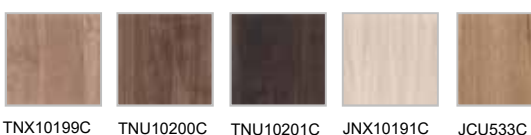

汚れに強い

酒、油、しょう油はもちろんのこと、家庭用薬品類、石鹸などに対しても、強い耐性を持っています。

水をはじく

水や汚れをはじくので、ぬれた布でサッと拭くだけで汚れがとれ、より衛生的です。

扉カラー 高圧メラミン化粧板

●鏡面単色

●鏡面木目

●マット木目

●マット抽象

WEB

カラーシミュレーションで
コーディネート
をチェック!

Takara standard

引手

●レール引手

アルミレール引手

シルバー

台輪カラー

ダークブラウン

ホワイト

毎日、家族みんなが使う場所だから。
デザインも使い勝手もこだわりたい。

ミラー

3面鏡

ミラー裏にたっぷり収納スペースを確保したベーシックな3面鏡

ミラー裏はたっぷり収納